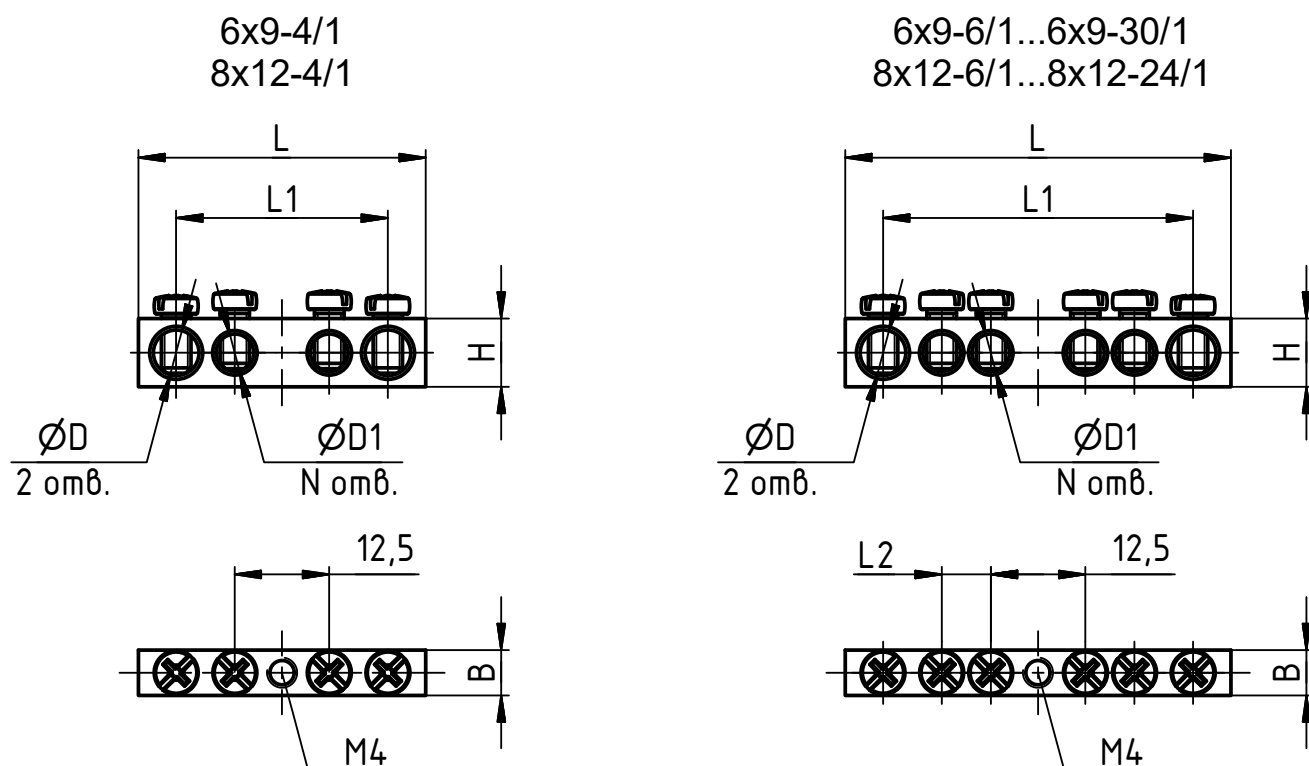

ПК ЭлектроБоксКомплект

Шина РЕ, N "земля-ноль" с крепежным отверстием по центру

Тип шины	L, мм	L1, мм	L2, мм	B, мм	H, мм	D, мм	D1, мм	N отв.	Масса, г
6x9-4/1	38	28	-	6	9	6	5	2	15
6x9-6/1	51	41	6,5	6	9	6	5	4	21
6x9-8/1	64	54	6,5	6	9	6	5	6	27
6x9-10/1	77	67	6,5	6	9	6	5	8	33
6x9-12/1	90	80	6,5	6	9	6	5	10	38
6x9-14/1	103	93	6,5	6	9	6	5	12	44
6x9-16/1	116	106	6,5	6	9	5	5	14	50
6x9-18/1	129	119	6,5	6	9	5	5	16	56
6x9-20/1	142	132	6,5	6	9	6	5	18	61
6x9-22/1	155	145	6,5	6	9	5	5	20	68
6x9-24/1	168	158	6,5	6	9	6	5	22	72
6x9-30/1	207	197	6,5	6	9	5	5	28	90
8x12-4/1	42	30	-	8	12	6	6	2	32
8x12-6/1	57	45	7,5	8	12	6	6	4	43
8x12-8/1	72	60	7,5	8	12	7,5	6	6	53
8x12-10/1	87	75	7,5	8	12	7,5	6	8	64
8x12-12/1	102	90	7,5	8	12	7,5	6	10	75
8x12-14/1	117	105	7,5	8	12	7,5	6	12	87
8x12-16/1	132	120	7,5	8	12	6	6	14	100
8x12-18/1	147	135	7,5	8	12	6	6	16	112
8x12-20/1	162	150	7,5	8	12	7,5	6	18	121
8x12-22/1	177	165	7,5	8	12	6	6	20	135
8x12-24/1	192	180	7,5	8	12	7,5	6	22	144