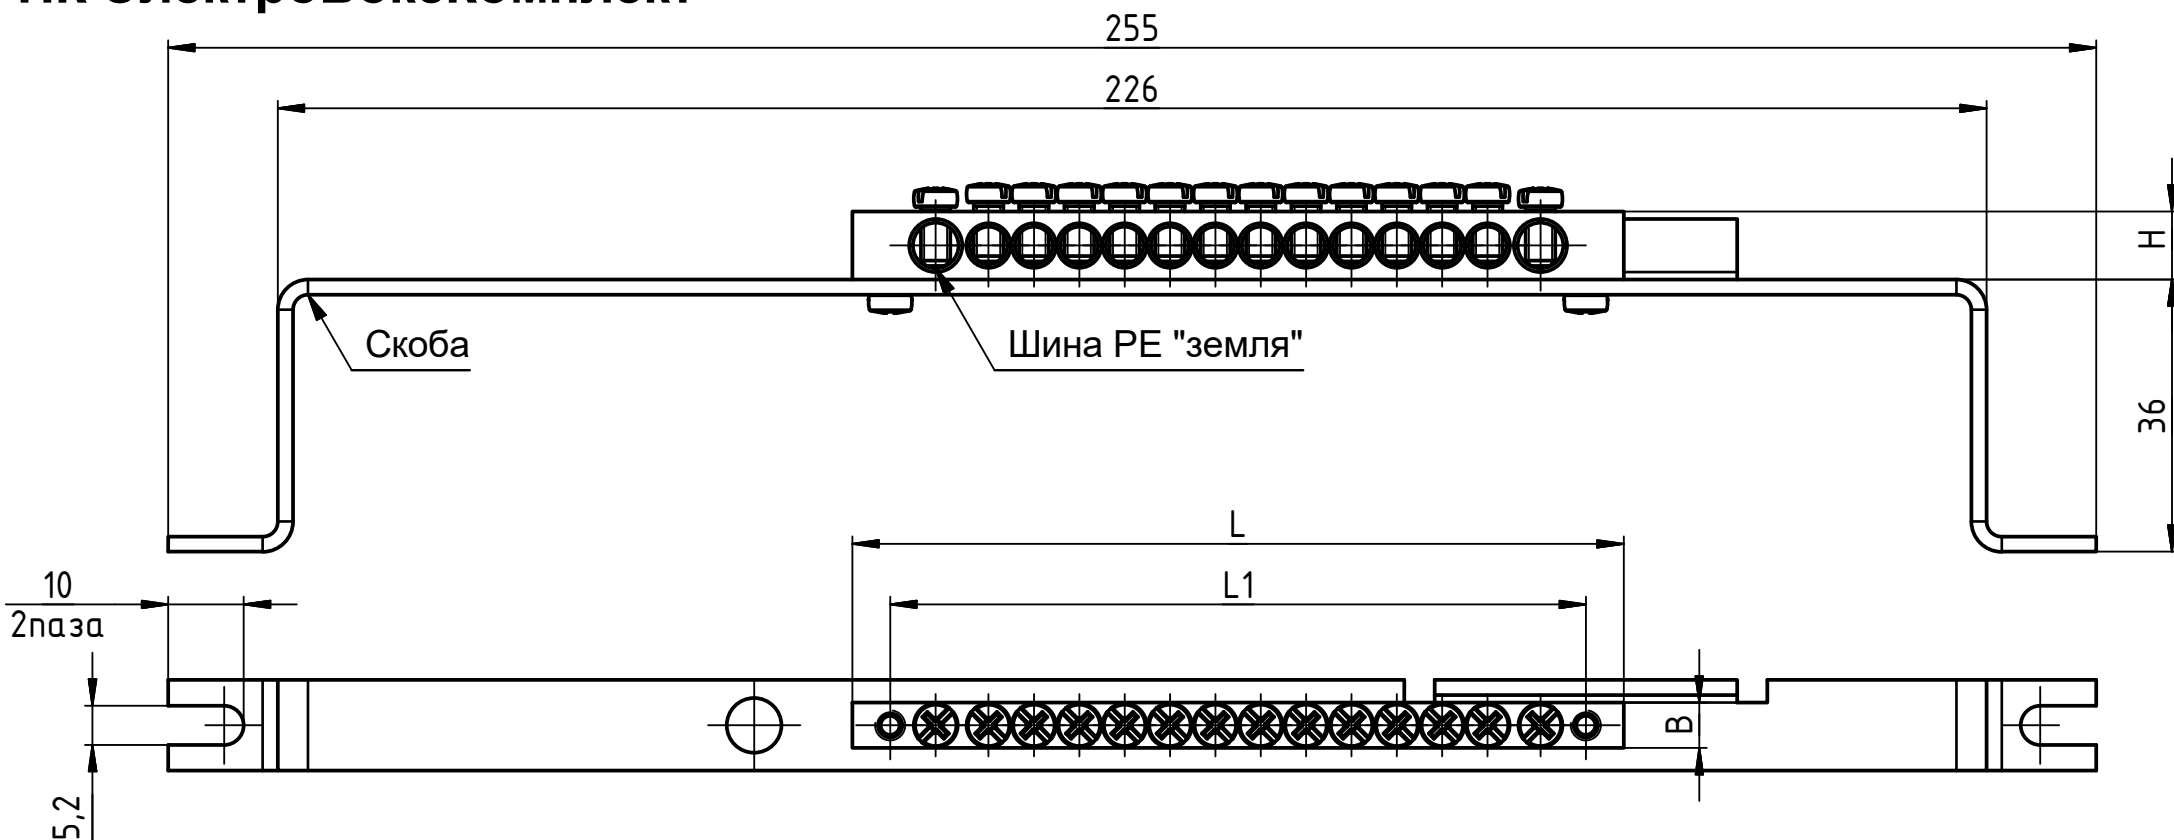

ПК ЭлектроБоксКомплект

Шина РЕ "земля" на скобе

Тип шины	L, мм	L1, мм	B, мм	H, мм	Масса, г
6x9-14/2	102	92	6	9	107
6x9-16/2	114	104	6	9	113
6x9-20/2	138	128	6	9	123
6x9-22/2	150	140	6	9	129
6x9-24/2	162	152	6	9	133
8x12-14/2	119	109	8	12	133
8x12-16/2	133	123	8	12	133
8x12-18/2	147	137	8	12	175
8x12-20/2	161	151	8	12	183
8x12-22/2	175	165	8	12	196
8x12-24/2	189	179	8	12	205